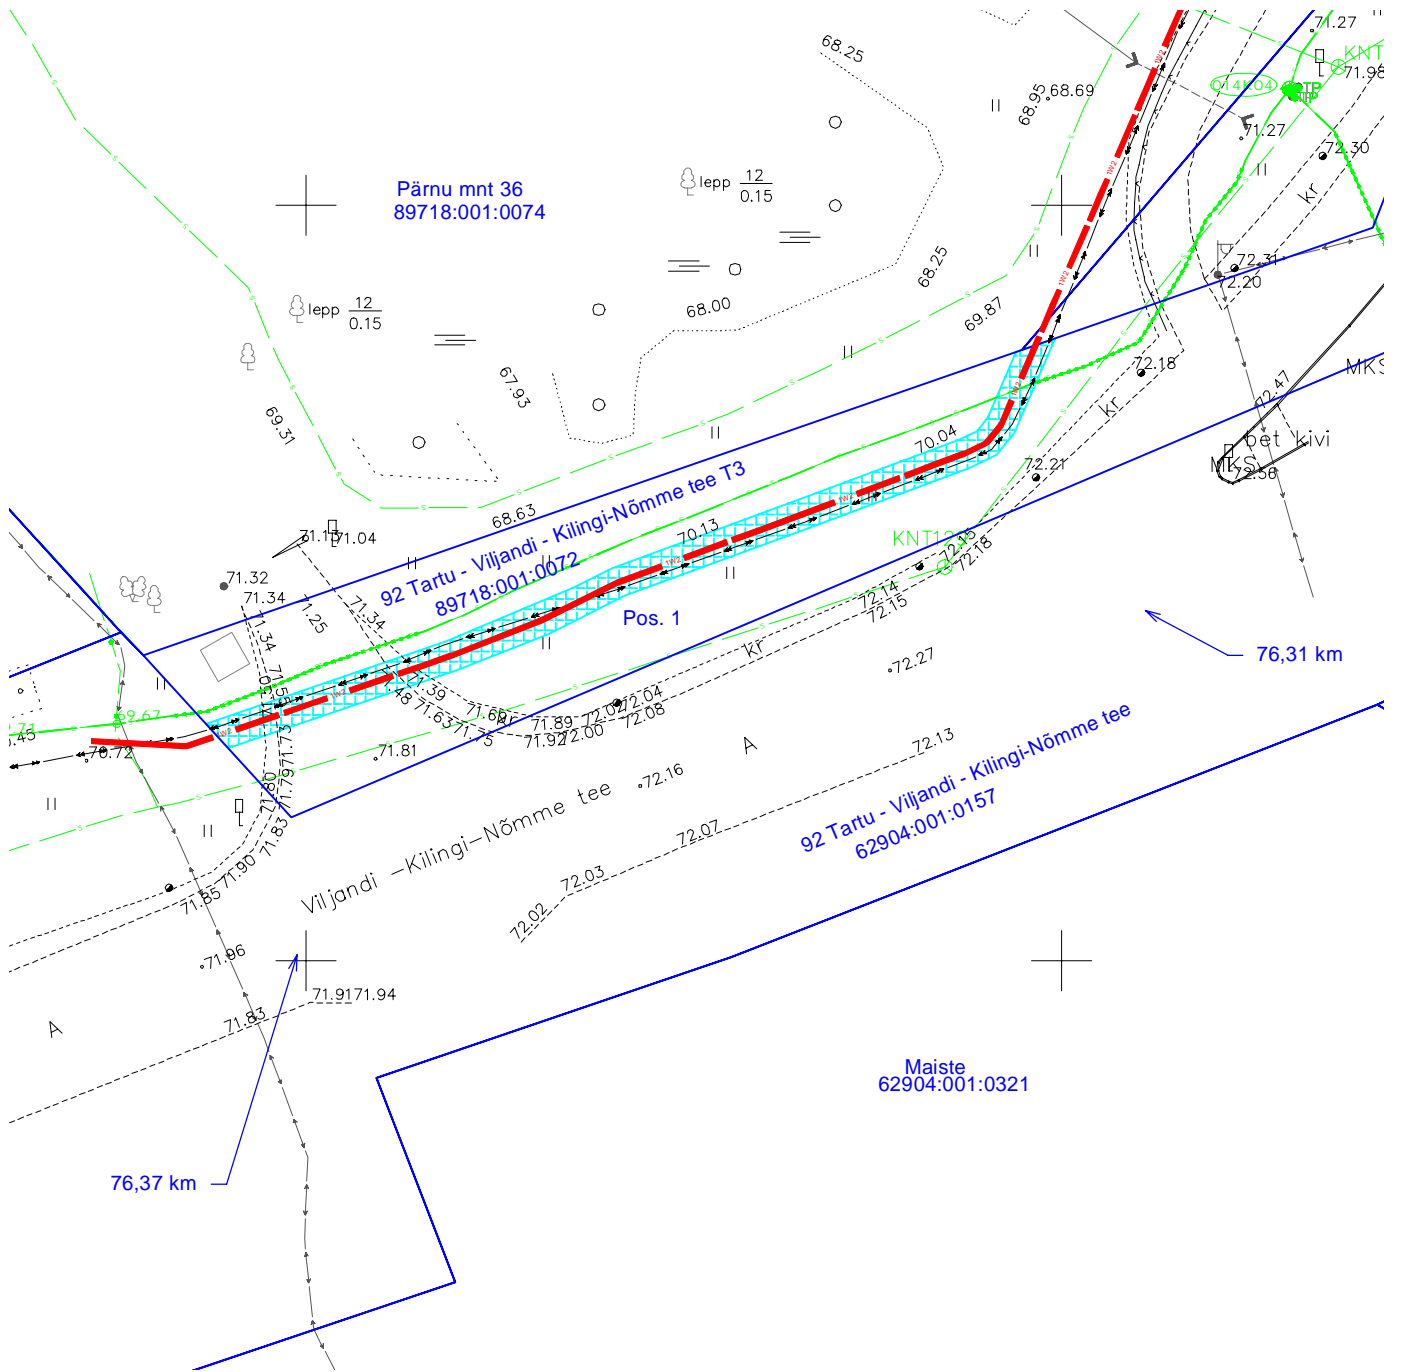

Isikliku kasutusõiguse seadmise plaan
 92 Tartu - Viljandi - Kilingi-Nõmme tee T3 (89718:001:0072)
 Viljandi linnas Viljandi maakonnas
 M 1:500; A4

Jrk. nr	IKÕ ala Pos nr	Kinnistu registriosaja number	Katastriüksuse tunnus, nimi ja sihtotstarve	Asukoht riigitee suhtes	Ala pindala, m ²
1	Pos. 1	13279750	92 Tartu - Viljandi - Kilingi-Nõmme tee T3 Transpordimaa	92 Tartu - Viljandi - Kilingi-Nõmme tee km. 76,31-76,37	124

-  Kasutusõiguse ala [124 m²]
-  Proj. 15 kV maakaabelliin
-  Olemasolev maakaabelliin
-  Katastriüksuse piir